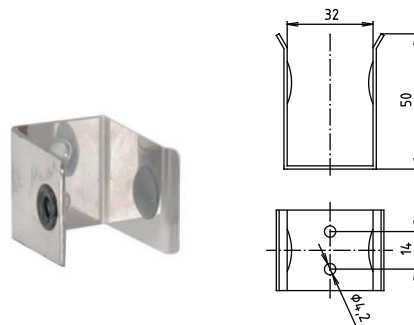

brzda / brake / Bremse:

Parametry / Features / Eigenschaften

šířka / width / Breite:	120 mm
výška / height / Höhe:	225 mm
hloubka / depth / Tiefe:	829 mm
materiál / material / Material:	nerez / stainless steel / rostfrei
povrch. úprava / finish / Oberfläche:	brus / brush / gebürstet
záruka / warranty / Garantie:	6 let / 6 years / 6 Jahre
brzda / brake / Bremse:	nerez / stainless steel / rostfrei